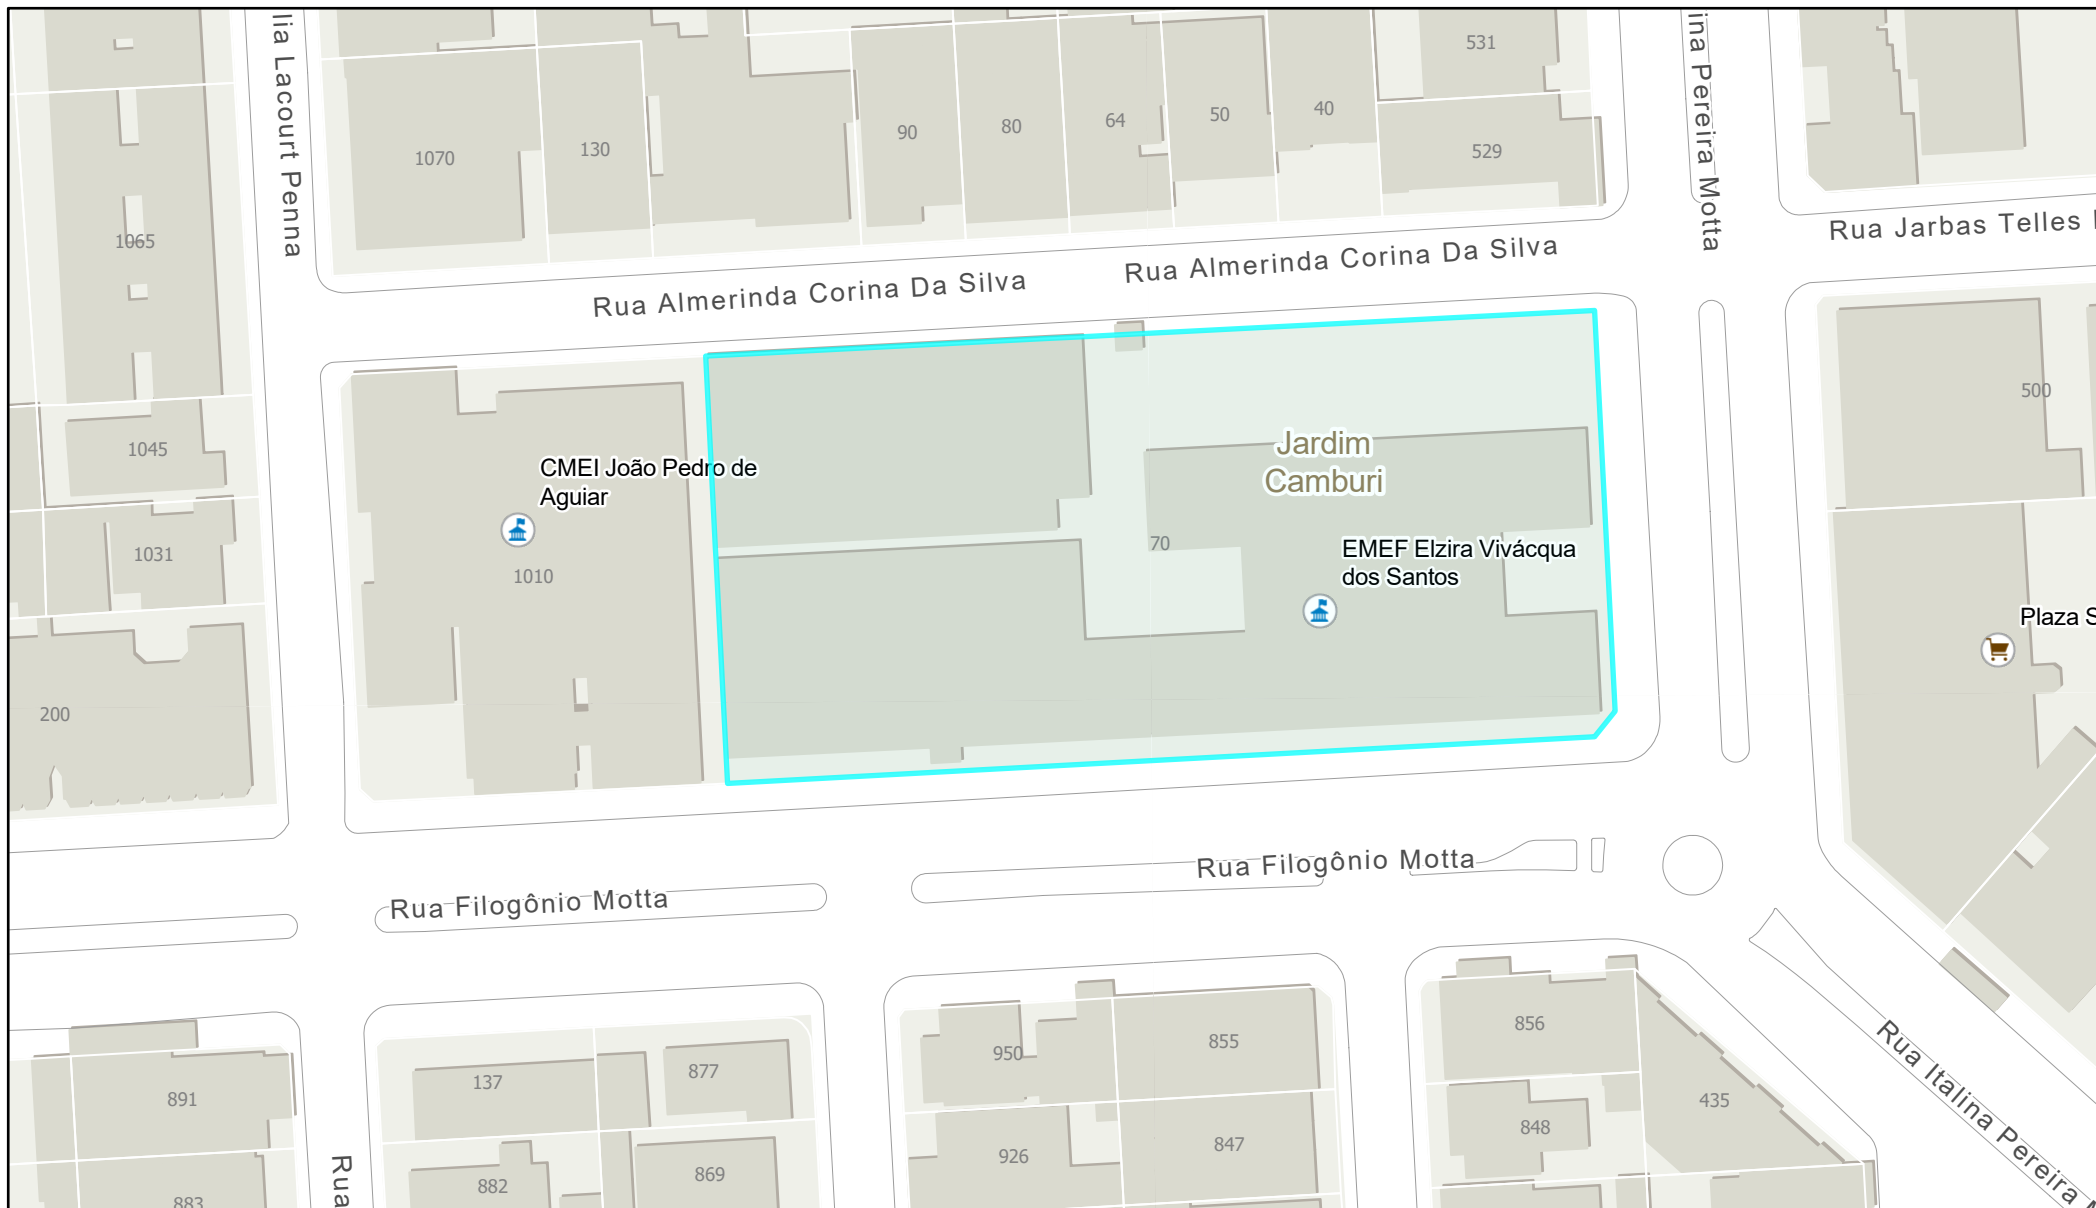

Geoweb Vitória

16/04/2026, 11:51:06

Lote

World_Hillshade

Autenticar documento em /autenticidade
com o identificador 3500310039003700310036003A00540052004100, Documento assinado digitalmente conforme art. 4º, II da Lei 14.063/2020.